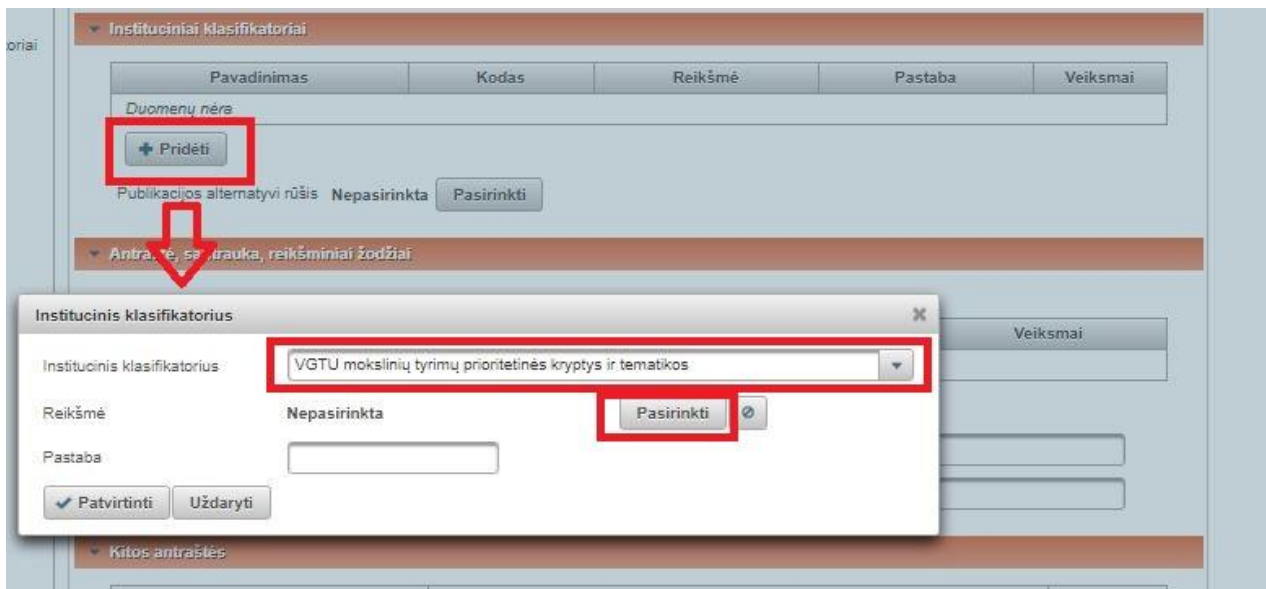

## Instrukcija – kaip papildyti publikaciją Instituciniai klasifikatoriais

Registruojant publikacijas būtina nurodyti institucinių klasifikatorių reikšmes:

- **VGТУ mokslinių tyrimų prioritetinės sritys ir tematikos reikšmę,**
- **Lietuvos sumaniosios specializacijos reikšmę,**
- nurodyti **jei** straipsnis rengtas **bendradarbiaujant su kompetencijos / atviros prieigos centru.**

### 1. VGТУ mokslinių tyrimų prioritetinės sritys ir tematikos reikšmės parinkimas:

Jrašo skiltyje **Instituciniai klasifikatoriai**, pirmiausiai spausti **pridėti**.

Atsidariusiame langelyje, pirmiausiai automatiškai nurodomas **VGТУ mokslinių tyrimų sritys ir tematikos** klasifikatoriaus tipas. Spausti **pasirinkti**.