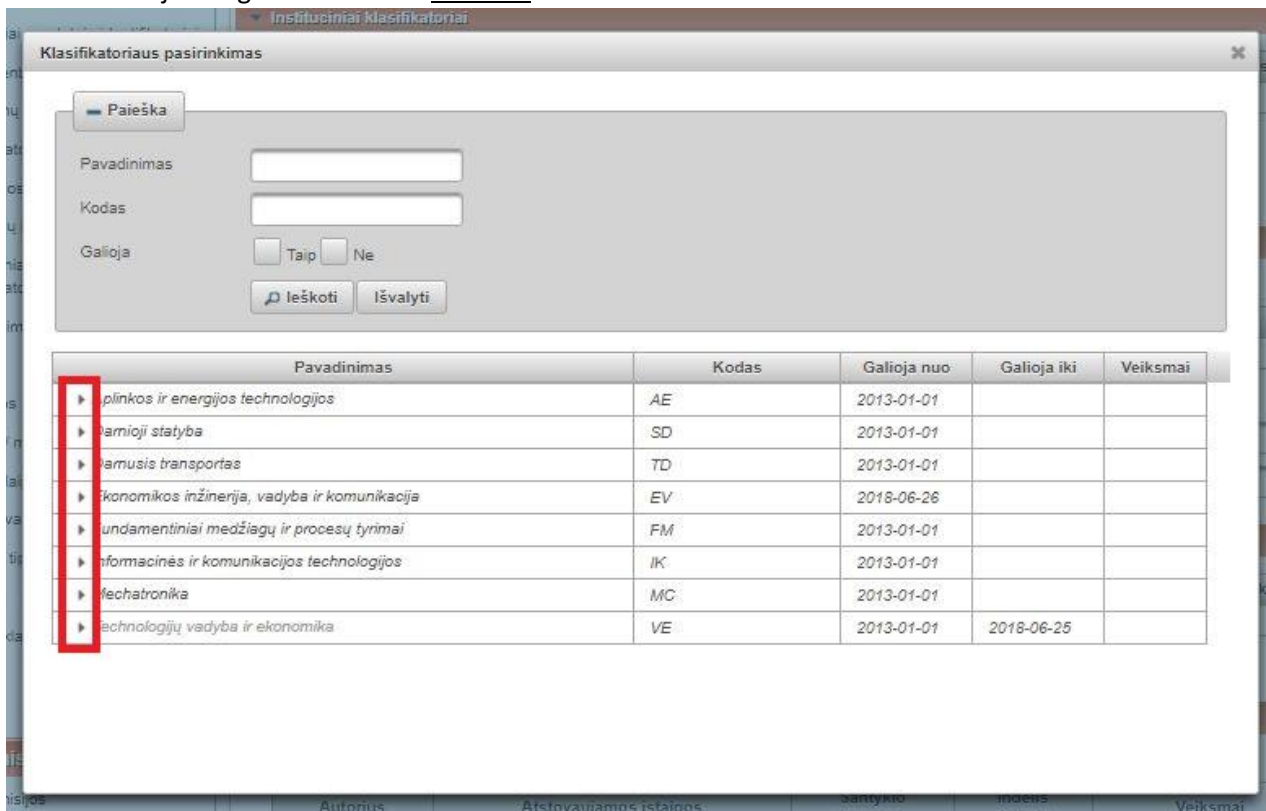

Atsiveria naujas langas. Jame reikia išskleisti tinkamos temos klasifikatorius.